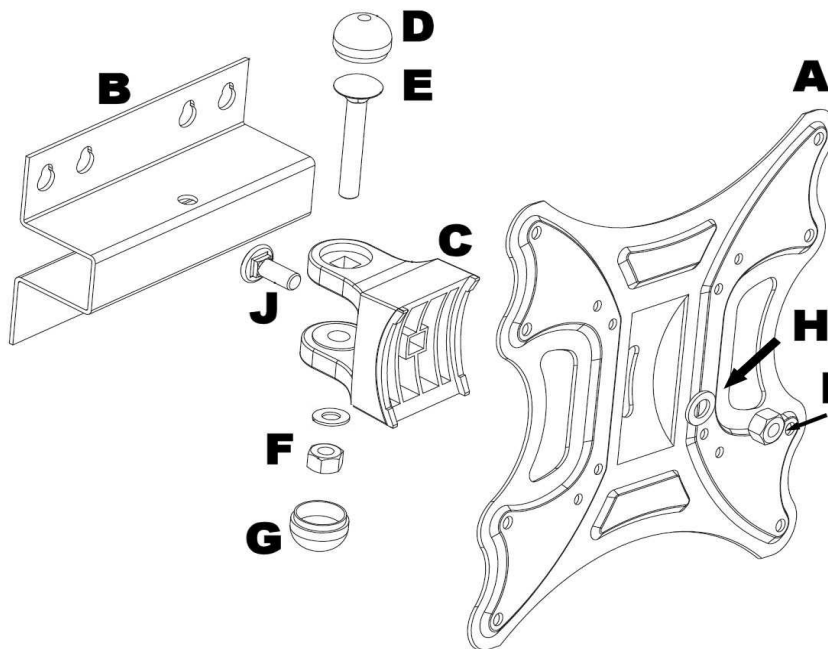

Пъхнете в направените дупки пластмасовите дюбели от комплекта или други подходящи такива, сложете **планката(В)** до стената и фиксирайте стойката с болтовете

2. Закрепете Рамото (С) към планката (А) с помощта на болта(Ж), шайбата (М) и гайката (I)

3. Фиксирайте планка(А) към монитора (телевизора)

В комплекта са включени няколко типа болтове и втулки за монтаж на планките към телевизора.

Моля, уверете се и използвайте само подходящите втулки и болтове подходящи за вашия телевизор.

Внимание!: Използването на неправилните втулки и болтове може да повреди Вашия телевизор!

4. Закрепете Рамото (С) към планката (В) с помощта на болта (Е), и гайката (F)

5. Сложете декоративните капачки (D) и (G)