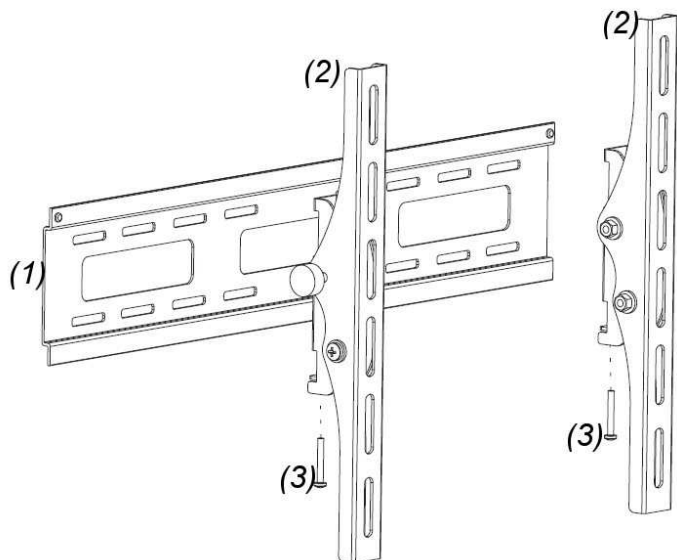

Вносителят не носи отговорност за повреди или наранявания причинени от изделието в следствие от неправилен монтаж, претоварване и неправилна употреба на изделието. Включената окомплектовка за монтаж е примерна и е подходяща само за някои видове стени. Ако не сте сигурни в надежността на закрепващите елементи спрямо материала на стената на която ще се закрепва стойката се консултирайте със специалист и си осигурете подходящите за целта материали и пробивна техника.

ИНСТАЛАЦИЯ:

Използвайте нивелир за да подравните стойката по хоризонтала. Спазвайте указаните горна и долна част на стойката.

Отбележете и Пробийте максимален брой отвори с подходящото за целта свредло и пробивен инструмент.

Пъхнете в направените дупки пластмасовите дюбели от комплекта или други подходящи такива, сложете планката(1) до стената и фиксирайте стойката с болтовете

2. Фиксирайте двете рамена(2) към монитора (телевизора)

В комплекта са включени няколко типа болтове и втулки за монтаж на планките към телевизора. Моля, уверете се и използвайте само подходящите втулки и болтове подходящи за вашия телевизор.

Внимание!:

Използването на неправилните втулки и болтове може да повреди Вашия телевизор!

3. Внимателно спуснете стойката и наместете рамената така че, да се заключат (закрепят) надеждно към стенната планка и завиите фиксиращите болтове (3).

Артикул:Стойка
Производител : JSS. Co Ltd
Произход:Китай
Вносител:Роял Електроникс ООД
Тел:02/9746006
Град София, бул."Андрей Ляпчев"9
Булстат:831099981
www.thunder.bg