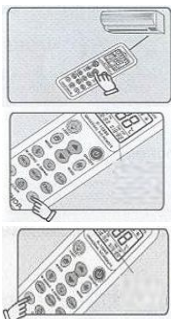

Инструкции за експлоатация

Универсално дистанционно управление за климатик K-1028E

Моля, преди да използвате, прочетете внимателно указанията!

Характеристики:

K-1028E е нововъведен модел универсално дистанционно управление за климатик, предназначен за всички марки и модели: известни марки, по-малко известни марки, нови или стари модели, 110V оригинални модели и т.н. Дистанционното управление е с компактен дизайн и разполага с много функции, като напр. бутон за настройка на таймер и други.

Настройка на дистанционно управление:

1. Поставете батериите.
2. Може да управлява най-известните марки климатици.

Настройка чрез марката на климатика:

ON/OFF	TEMP	TEMP	WIND	MODE	M.SWING
GREE/Haier	DAIKIN	SHARP	MITSUBISHI	LG	HITACHI
	CHANGHONG	KELONG	OTHER	SAMSUNG	Panasonic
A.SWING	T.OFF	T.ON	F.Cool	F.Heat	
SANYO	CHIGO	FUJITSU	CHUNLAN	SHINCO	
HISENSE	DAIKIN	GARRIER	AUX	AUCMA	

1. Насочете дистанционното управление към приемния прозорец на климатика.
2. Задържете бутона със съответната марка. Отпуснете бутона. Климатикът ще се стартира.
3. Изпробвайте всички бутони дали изпълняват съответните функции. Моля, повторете стъпките отново.

Настройка чрез код от таблицата:

1. Насочете дистанционното управление към приемния прозорец на климатика.
2. Проверете кои кодове за подходящи за Вашата марка климатика в таблицата. Задържете бутон "Set". Номерът на кода започва бързо да се увеличава. Когато стигнете до Вашия код, отпуснете бутона за настройка. В този момент, климатикът ще се стартира.
3. Натиснете бутон "Ok" за запамяване на кода. Изпробвайте всички бутони дали изпълняват съответните функции. Моля, повторете стъпките отново.

Настройка чрез ръчно търсене:

1. Задържете бутона "Set" за 2 секунди, кодовете започват автоматично да се сменят.
2. Чрез натискане на един от бутоните "Temperature+" или "Temperature-" еднократно, може да увеличавате или намалявате номера на кода.
3. Наблюдавайте климатика дали има реакция. Ако климатикът се стартира автоматично, натиснете бутон "Ok" и прекратете търсенето.

Настройка чрез автоматично търсене:

Задържете бутон "ON/OFF" за около 6 секунди, за да започне търсенето на код. Номерът на кода се увеличава автоматично на всеки 2 секунди. Когато климатика се стартира, натиснете произволен бутон, за да приключи търсенето.

Съвети за безопасност:

1. Използвайте продукта само по предназначение.
2. Неправилната инсталация, употреба и поддръжка на продукта крие опасност от сериозни наранявания или повреда на продукта.
3. Не се опитвайте да отваряте, разглобявате, модифицирате, повредите или поправяте продукта.